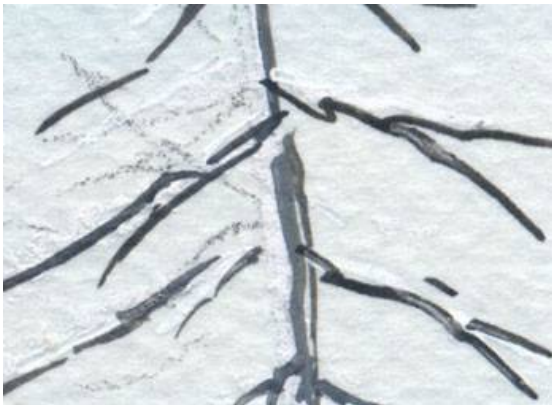

水彩画教室「風景」

お茶の水女子大学サイエンス&エデュケーション研究所

田中 千尋 Chihiro Tanaka

水彩や油彩の公展を見に行くと さまざまな題名の絵に出会えます その中に2~3点必ず「風景」という題名の絵があります もっとましな題名はなかったのか? と思ったのですが この絵は「風景」しか思いつきませんでした 何に見えても結構です

これが完成した絵です

1、枯れ木の上部 白い空に白い幹は難しい

3、遠くの丘は 裾を霞ませて「遠く」を表現

2、枯れ木の下部 背景が暗いので目立って描きやすいです

4、手前はたぶん草原でしょう ちょっと暗めに・・・