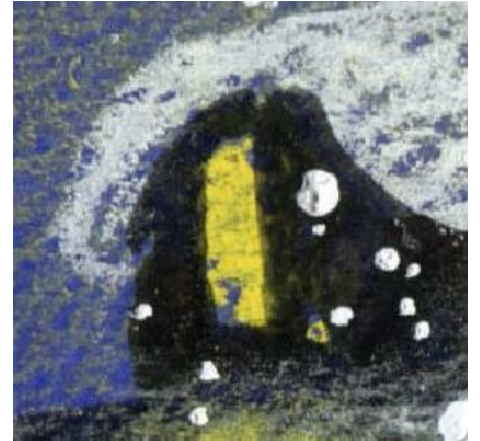

水彩画教室 「クリスマスの丘」

お茶の水女子大学サイエンス&エデュケーション研究所

田中 千尋 Chihiro Tanaka

丘に雪が降っています 丘には一軒の小屋とツリーがあります 丘も小屋もツリーも クリスマスを待っているのですね

これが完成した絵です

1、背景は濃いブルー 雪粒は「修正液」を使いました

2、雪粒の周囲は 白のパステルでぼかします

3、小屋の灯火は 黄色のパステルで表現します

4、屋根の雪も白のパステルで フワフワに描きます

5、小屋の灯火の反映も 黄色のパステルでぼかして描きます

6、クリスマスツリーも ほとんどシルエットで表現します