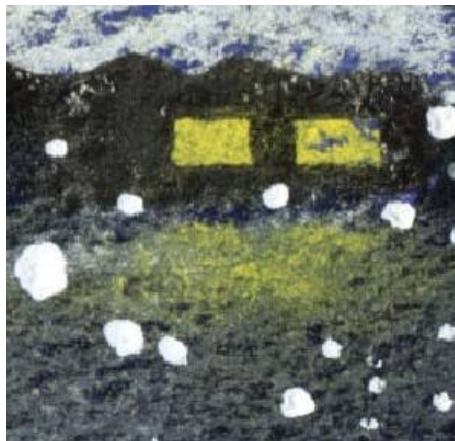

水彩画教室 「クリスマスの丘」

お茶の水女子大学サイエンス&エデュケーション研究所

田中 千尋 Chihiro Tanaka

丘に雪が降っています 丘には一軒の小屋とツリーがあります 丘も小屋もツリーも クリスマスを待っているのですね

これが完成した絵です

1、背景は濃いブルー 雪粒は「修正液」を使いました

2、雪粒の周囲は 白のパステルでぼかします

3、小屋の灯火は 黄色のパステルで表現します

4、屋根の雪も白のパステルで フワフワに描きます

5、小屋の灯火の反映も 黄色のパステルでぼかして描きます

6、クリスマスツリーも ほとんどシルエットで表現します