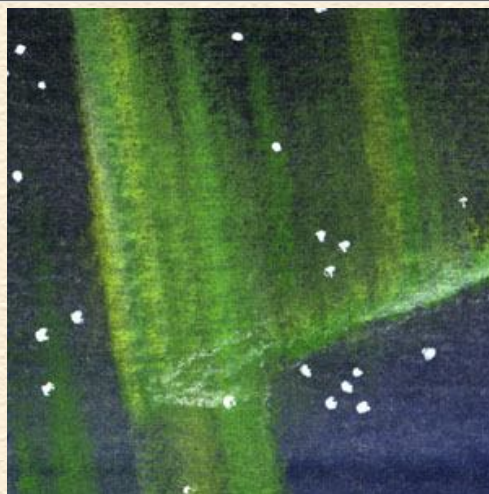

冬至を挟んで 全く太陽が昇らない日々が続く 北極圏のラップランド・・・ 森の木々も凍てついています 色彩の乏しい風景にあって オーロラだけは素晴らしい輝きを放っています もう一度この風景に出会ってみたいです

これが完成した絵です

1、星の大きさは大きさまざまに

2、オーロラは数色のパステルを使います

3、下から上に指でこすって伸ばします

4、孤立した「オーロラレイ」も描きます

5、針葉樹は細長いシルエットで

6、オーロラの手前にも樹木を描きます