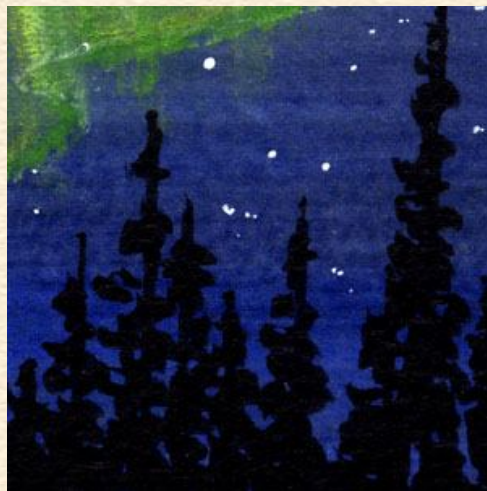

冬至を挟んで 全く太陽が昇らない日々が続く 北極圏のラップランド・・・ 森の木々も凍てついています 色彩の乏しい風景にあって オーロラだけは素晴らしい輝きを放っています もう一度この風景に出会ってみたいです

これが完成した絵です

1、星の大きさは大きさまざまに

2、オーロラは数色のパステルを使います

3、下から上に指でこすって伸ばします

4、孤立した「オーロラレイ」も描きます

5、針葉樹は細長いシルエットで

6、オーロラの手前にも樹木を描きます