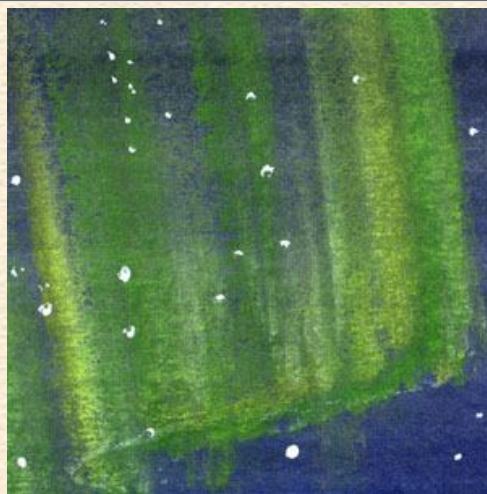

冬至を挟んで 全く太陽が昇らない日々が続く 北極圏のラップランド・・・ 森の木々も凍てついています 色彩の乏しい風景にあって オーロラだけは素晴らしい輝きを放っています もう一度この風景に出会ってみたいです

これが完成した絵です

1、星の大きさは大きさまざまに

2、オーロラは数色のパステルを使います

3、下から上に指でこすって伸ばします

4、孤立した「オーロラレイ」も描きます

5、針葉樹は細長いシルエットで

6、オーロラの手前にも樹木を描きます