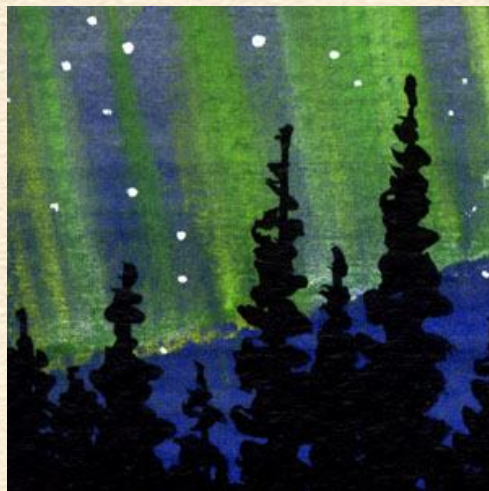

冬至を挟んで 全く太陽が昇らない日々が続く 北極圏のラップランド・・・ 森の木々も凍てついています 色彩の乏しい風景にあって オーロラだけは素晴らしい輝きを放っています もう一度この風景に出会ってみたいです

これが完成した絵です

1、星の大きさは大きさまざまに

2、オーロラは数色のパステルを使います

3、下から上に指でこすって伸ばします

4、孤立した「オーロラレイ」も描きます

5、針葉樹は細長いシルエットで

6、オーロラの手前にも樹木を描きます